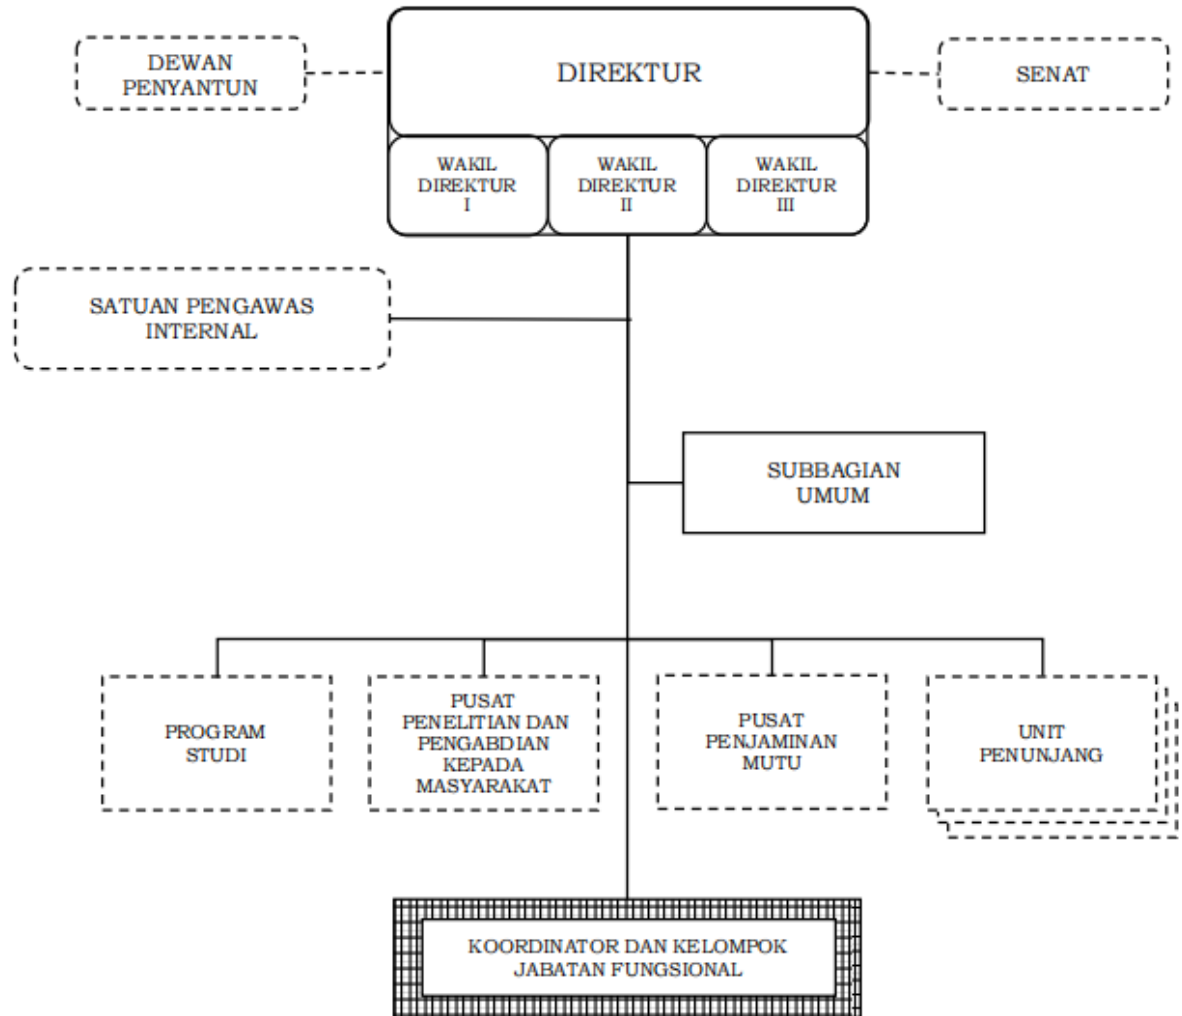

STRUKTUR ORGANISASI POLITEKNIK AHLI USAHA PERIKANAN TAHUN 2023

(Peraturan Menteri Kelautan dan Perikanan Nomor : PER.90/PERMEN-KP/2020 tanggal 28 Desember 2020 tentang Organisasi dan Tata Kerja Politeknik Ahli Usaha Perikanan)

DIREKTUR POLITEKNIK AUP :
Dra. Ani Leilani, M.Si.

Wakil Direktur I :
Dr. Heri Triono, A.Pi., M.Kom.

Plt. Wakil Direktur II :
Yenni Nuraini, S.Pi., M.Sc.

Wakil Direktur III :
Dr. Ita Junita Puspadewi, A.Pi., M.Pd.

Kasubbag Umum :
Nur Syarif Hidayat, S.P.